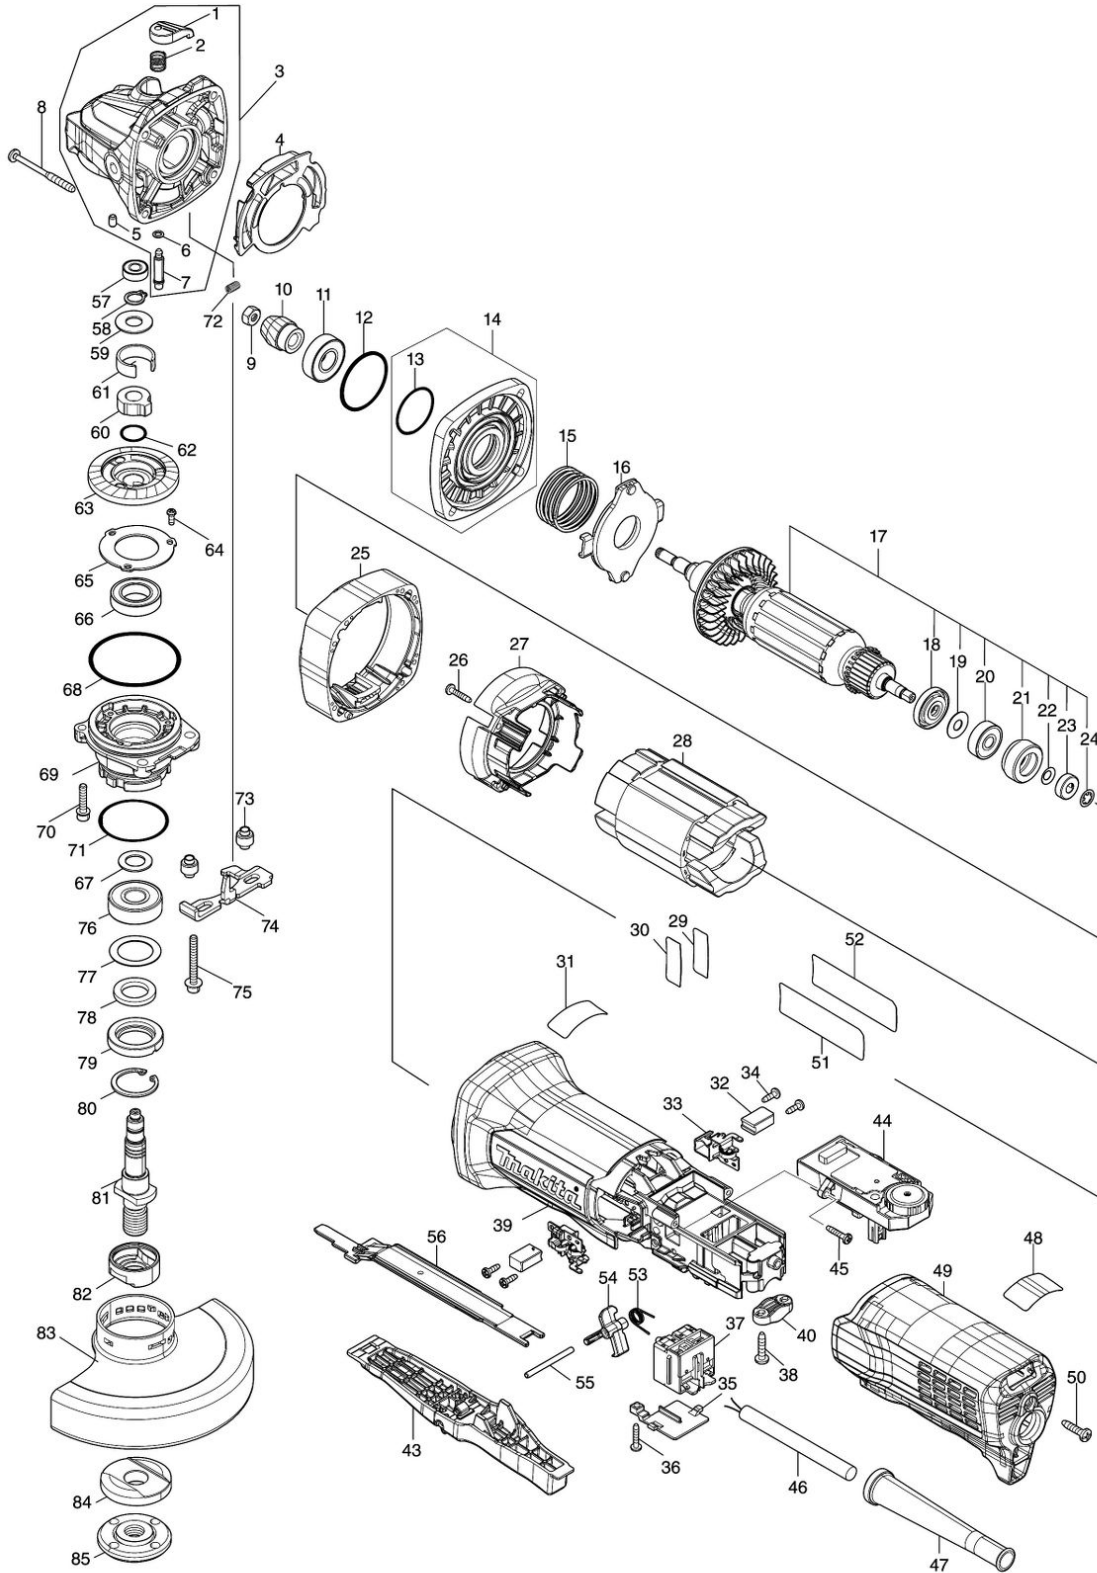

Partdrawing for GA5093X01 - Haakse slijper

Model No.GA5093 125MM ANGLE GRINDER

Nr.	Part nr.	Name
001	453369-5	Afdekkap Ga5040C
002	234057-1	Drukveer 8 Ga6021
003	136770-6	Tandwielhuis GA4590
004	413C06-1	Zender GA5090
005	263002-9	Rubber Pen 4 6413 A
006	213032-0	O-Ring 4 9554Nb/Ga40/5030 A
007	256535-1	Kraagpin 6Mm Ga5040C
008	266467-4	Tapschroef 4X50mm
009	252186-8	Moer M6 9554Nb
010	227916-6	Tandwiel 11 GA5090
011	211131-2	Kogellager 6001Dw
012	422812-5	Rubberplaat GA5090
013	213693-6	O-ring 27,5 GA5090
014	136771-4	Tandwielhuiskap GA5090
015	234230-3	Drukveer 33 Gs5041C
016	141515-9	Koppeling Houder Ga5041C
017	511A44-6	Anker assy GA5091
018	681656-4	Isolatie ring Gd0800C
019	253823-7	Sluitring 7 LF1000 P
020	210027-4	Kogellager 627Ddw P
021	422811-7	Rubber ring 22 GA5090
022	267756-0	Veerring 6 Bo6040
023	688117-5	Magnetische Bus Rt0700 A
024	259039-2	Borgring 9566Cv
025	413C05-3	Afstandbus GA5091
026	266429-2	Tapschroef 3X16 P
027	413C08-7	Tussenplaat B GA5091
028	621A18-0	Veld GA5095
029	807G78-4	Beschermlabel transp JR3061T
030	858X97-5	Label serienr GA5093
031	898443-6	Label Sjs2
032	1910M3-7	Koolborstelset CB264 GA5090
033	644011-1	Koolborstelhouder GA5090
034	266007-8	Tapschroef Pt3X10 A
035	413H00-3	Schakelaarkap GA5093
036	266429-2	Tapschroef 3X16 P
037	650028-4	Schakelaar GA5090
038	266326-2	Tap Schroef 4X18mm P
039	413G97-6	Motorhuis B GA5093
040	687124-5	Klemstrip 9555Nb/Bo3711 A
043	162B63-7	Schakelhendel cpl GA5093
044	620H29-4	Controller GA5093
045	266429-2	Tapschroef 3X16 P
046	665890-4	Netsnoer 2X1.00 4.0Mtr P
047	682117-7	Kabelgeleider GA5090
048	8055D1-9	Naamplaat GA5090